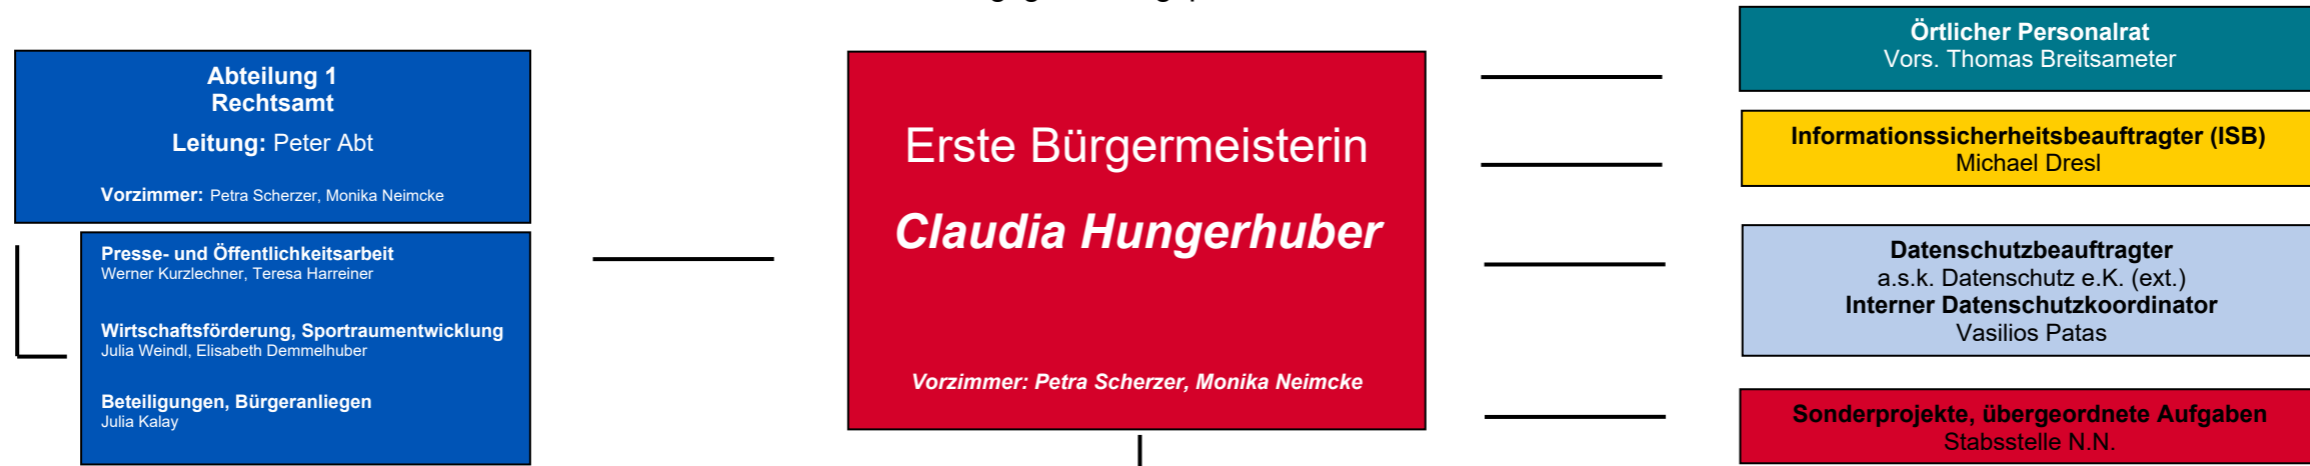

KREISSTADT MÜHLDORF A. INN

Verwaltungsgliederungsplan

Stand: 01.06.2026

Zugeordnete Einrichtungen

- Stadtarchiv
- Jugendgästehaus|Sportjugendherberge
- Jugendtreff
- Kinderkrippen/Kindergärten
- Schulen
- Stadtbücherei

Zugeordnete Einrichtungen

- Heiliggeistspitalstiftung
- Bruderhausstiftung

Zugeordnete Einrichtungen

- Friedhöfe
- Feuerwehr

Zugeordnete Einrichtungen

- Bauhof
- Kläranlage

Zugeordnete Einrichtungen

- Musikschule