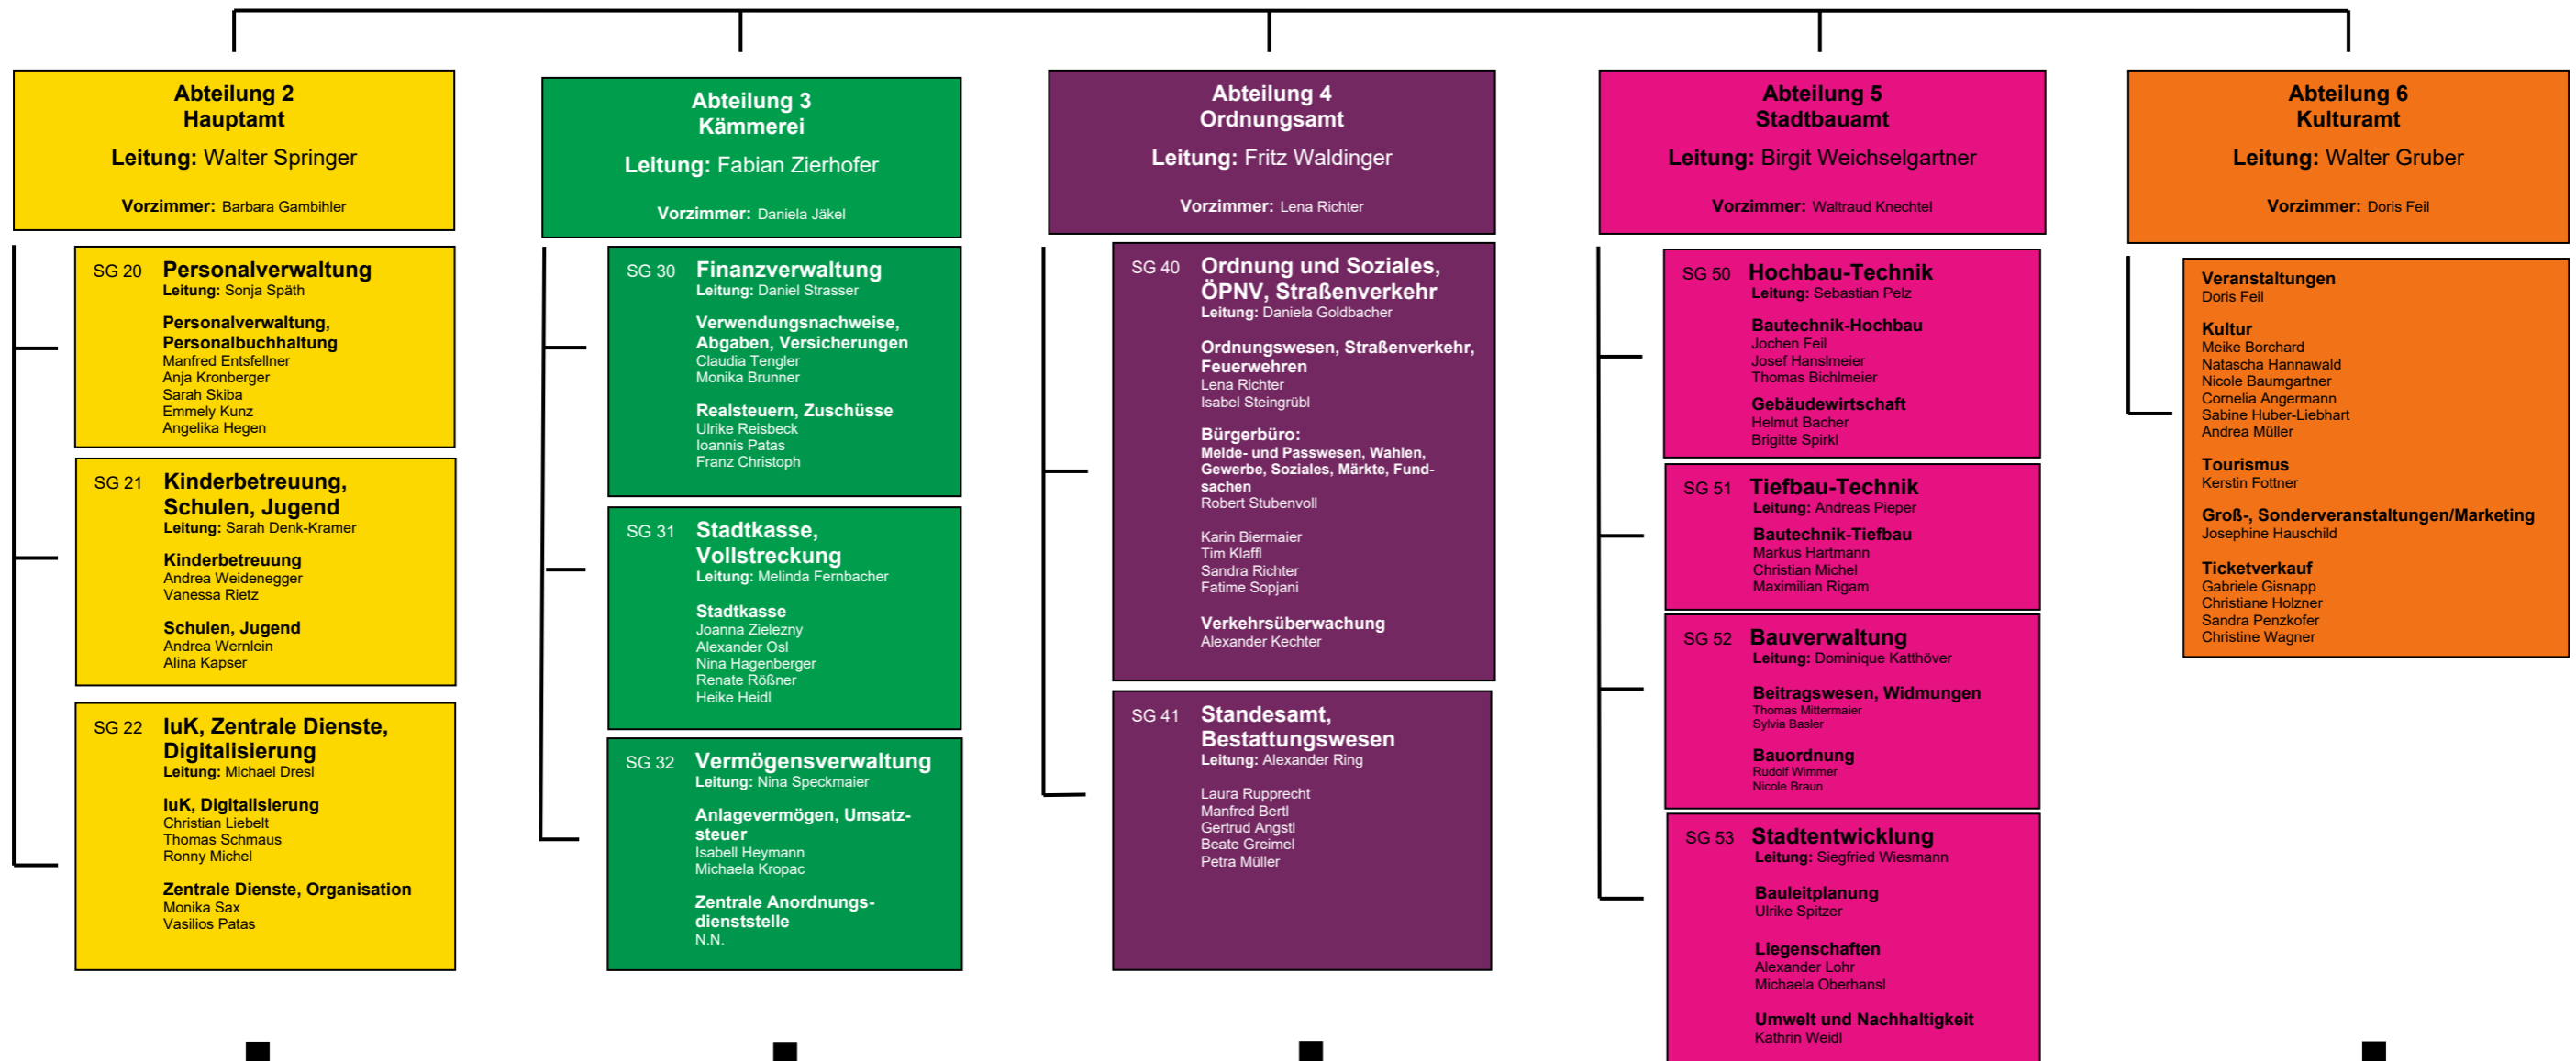

KREISSTADT MÜHLDORF A. INN

Verwaltungsgliederungsplan

Stand: 01.06.2026

Zugeordnete Einrichtungen

- Stadtarchiv
- Jugendgästehaus|Sportjugendherberge
- Jugendtreff
- Kinderkrippen/Kindergärten
- Schulen
- Stadtbücherei

Zugeordnete Einrichtungen

- Heiliggeistspitalstiftung
- Bruderhausstiftung

Zugeordnete Einrichtungen

- Friedhöfe
- Feuerwehr

Zugeordnete Einrichtungen

- Bauhof
- Kläranlage

Zugeordnete Einrichtungen

- Musikschule